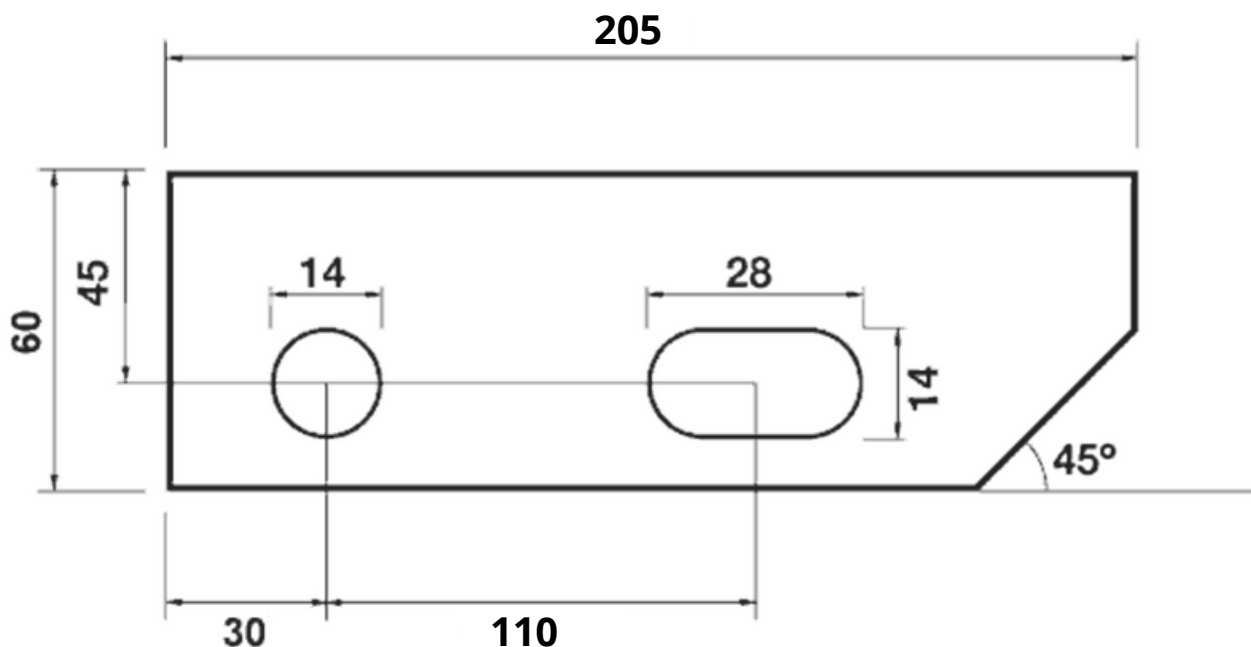

Seitenplatten Stufen 205 mm

THIELCO STAALINDUSTRIE B.V.

Dr. Poelsstraat 2, 5953 NP Reuver, Nederland

T +31 (0)77 47 69 350 F +31 (0)77 47 69 330 E info@thielco.nl | www.thielco.nl

Bank: ABN AMRO BANK NV Venlo Bankrek. nr.: 48.40.83.465 Bic (swift): ABNANL2A IBAN: NL84 ABNA 0484083465 ING Bankrek. nr.: 1057859