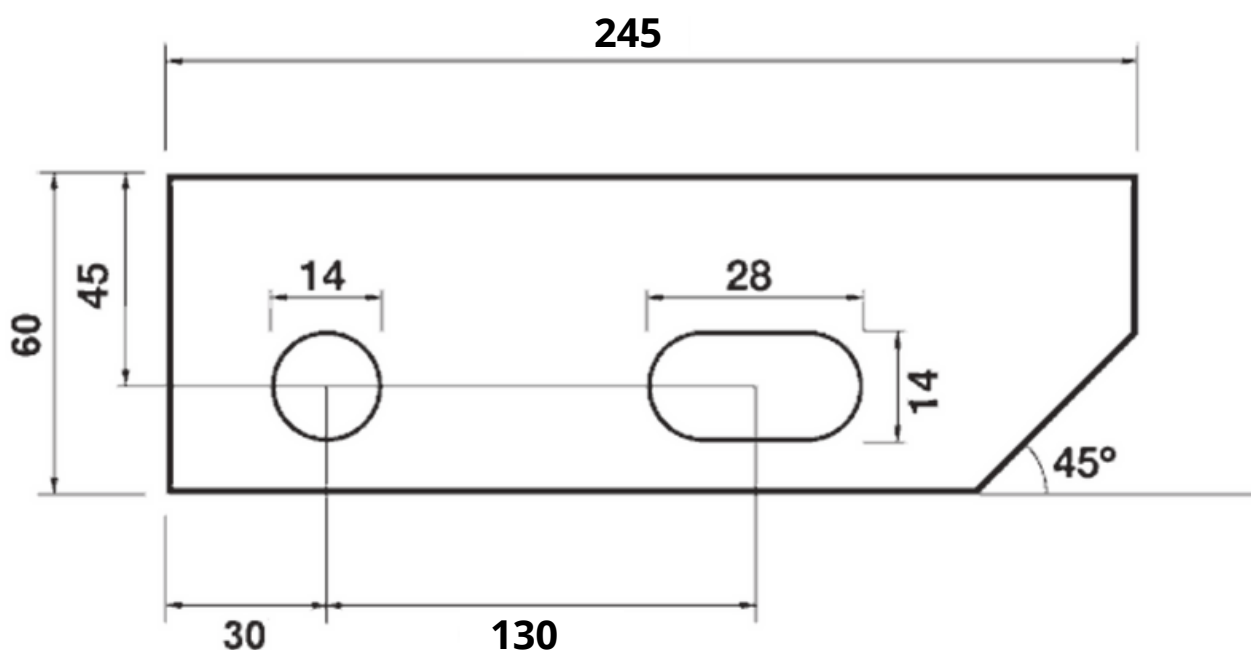

Seitenplatten Stufen 245 mm

THIELCO STAALINDUSTRIE B.V.

Dr. Poelsstraat 2, 5953 NP Reuver, Nederland

T +31 (0)77 47 69 350 F +31 (0)77 47 69 330 E info@thielco.nl | www.thielco.nl

Bank: ABN AMRO BANK NV Venlo Bankrek. nr.: 48.40.83.465 Bic (swift): ABNANL2A IBAN: NL84 ABNA 0484083465 ING Bankrek. nr.: 1057859