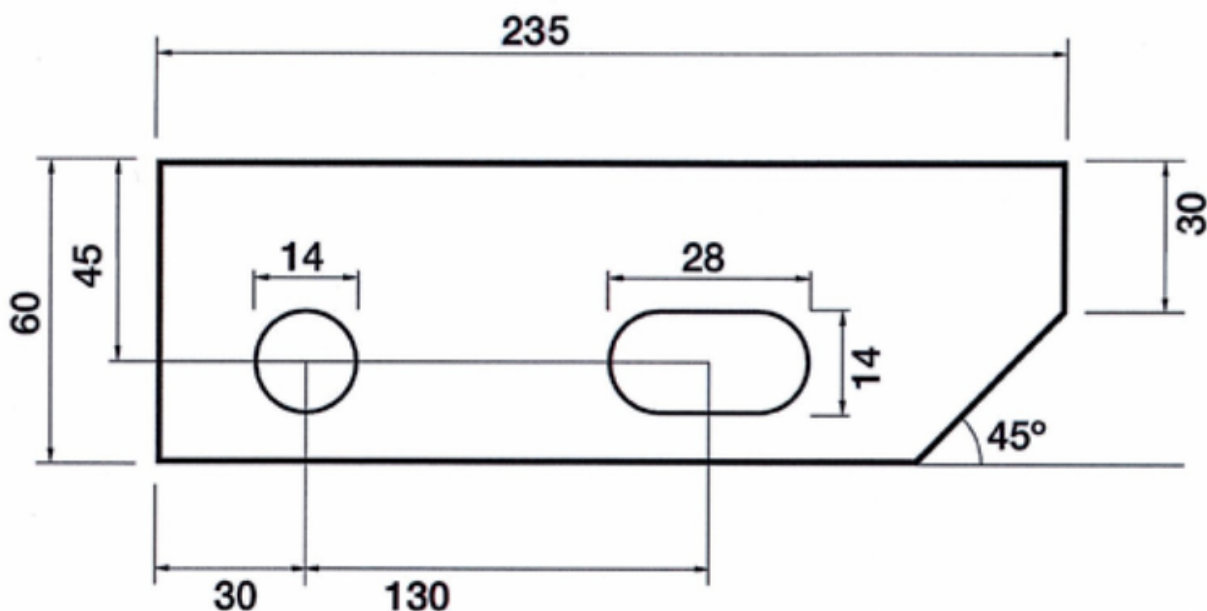

## Standard Seitenplatten Stufen 235 mm